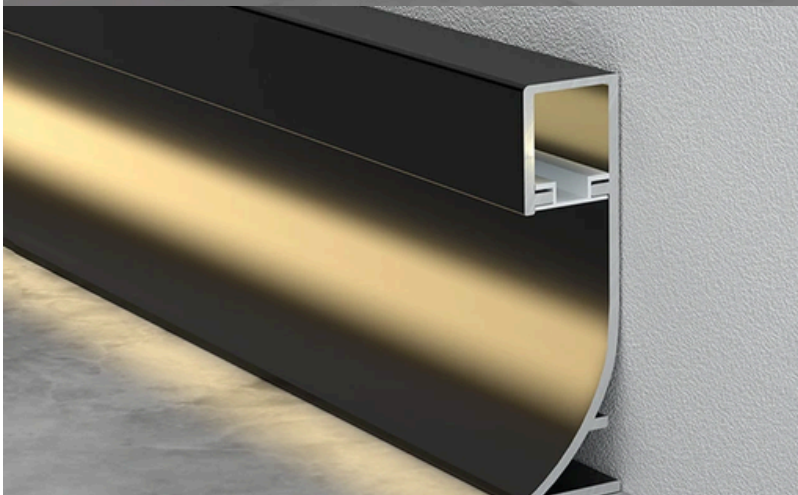

ZOCALO LED - RODAPIE

USO INTERIOR

|||LuxPanel

PRODUCTO

Rodapié decorativo de poliestireno de alta densidad con canal integrado para instalación de iluminación LED indirecta. Diseñado para interiores, ofrece una solución estética y funcional en proyectos de arquitectura y diseño.

Dimensión: 60*250CM

Linealidad: Horizontal.

Color: Negro.

Usos: Rodapie con iluminación.

INSTALACIÓN

SOLO PEGAMENTO (HIGH TACK)

ESPECIFICACIONES TÉCNICAS

- **Dimensiones:** 60 mm de alto x 2500 mm de largo
- **Material:** Poliestireno expandido de alta densidad
- **Acabado:** Superficie lisa, color blanco base, apta para pintar
- **Instalación:** Mediante adhesivo de montaje o fijación mecánica oculta
- **Uso:** Exclusivo para interiores secos
- **Canal LED:** Incorpora espacio diseñado para tiras LED estándar (LED no incluido)
- **Compatibilidad:** Admite iluminación LED flexible de bajo voltaje
- **Peso:** Ligero, fácil de manejar e instalar

Este rodapié con canal LED permite integrar iluminación ambiental de forma discreta y elegante, ideal para realzar paredes y generar efectos de luz indirecta. Su fabricación de alta densidad lo hace resistente, liviano y fácil de cortar. Además, su superficie es pintable, lo que facilita su integración en distintos estilos decorativos. Es una solución eficiente y contemporánea para proyectos residenciales y comerciales que buscan diseño y funcionalidad en un solo producto.