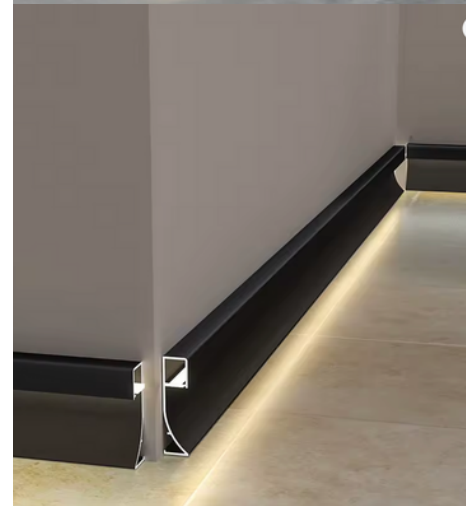

ZOCALO LED - RODAPIE

USO INTERIOR

|||LuxPanel

PRODUCTO

Rodapié decorativo de poliestireno de alta densidad con canal integrado para instalación de iluminación LED indirecta. Diseñado para interiores, ofrece una solución estética y funcional en proyectos de arquitectura y diseño.

Dimensión: 60*250CM

Linealidad: Horizontal.

Color: Negro.

Usos: Rodapie con iluminación.

INSTALACIÓN

SOLO PEGAMENTO (HIGH TACK)

ESPECIFICACIONES TÉCNICAS

- **Dimensiones:** 60 mm de alto x 2500 mm de largo
- **Material:** Poliestireno expandido de alta densidad
- **Acabado:** Superficie lisa, color blanco base, apta para pintar
- **Instalación:** Mediante adhesivo de montaje o fijación mecánica oculta
- **Uso:** Exclusivo para interiores secos
- **Canal LED:** Incorpora espacio diseñado para tiras LED estándar (LED no incluido)
- **Compatibilidad:** Admite iluminación LED flexible de bajo voltaje
- **Peso:** Ligero, fácil de manejar e instalar

Este rodapié con canal LED permite integrar iluminación ambiental de forma discreta y elegante, ideal para realzar paredes y generar efectos de luz indirecta. Su fabricación de alta densidad lo hace resistente, liviano y fácil de cortar. Además, su superficie es pintable, lo que facilita su integración en distintos estilos decorativos. Es una solución eficiente y contemporánea para proyectos residenciales y comerciales que buscan diseño y funcionalidad en un solo producto.